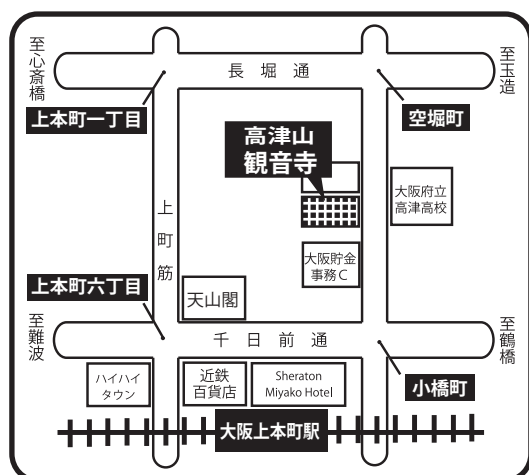

平成30年度

初盆法要のご案内

導師：阿闍梨快玄

本年度、初盆をお迎えになられるご当家様と当山本尊（十一面千手観音）との仏縁をお待ちいただくために当寺本堂にて法要を厳修させていただきます。

つきましては下記の日程にてご参集いただきますよう、よろしくごお願い申し上げます。尚、お手数ですが当日ご欠席になる場合は寺院までご連絡下さい。

◎ 日 時 平成30年8月14日（火）

受付 午後 1時半～

法要 午後 2時

◎ 場 所 観音寺二階本堂（本館）

◎ 回向料 一万円

※ご自宅の仏壇にて祀られた経木がありましたら、当日ご持参下さい。送り火とともにお焚き上げいたします。

● ご来院の際は公共交通機関のご利用をお願いいたします。

お問合せ
観音寺 事務局
(06) 6762-2195 (9:00～17:00)
E-mail: info@master-net.co.jp

初盆は、故人が亡くなってから初めて迎えるお盆です。故人が初めて皆様に会いに戻り、家族とともに過ごす大切なときです。

8月14日（火）スケジュール

午後 1:30	受付 場所：本館1階
2:00	初盆法要 場所：本館2階
3:00	住職法話
3:30	法要終了